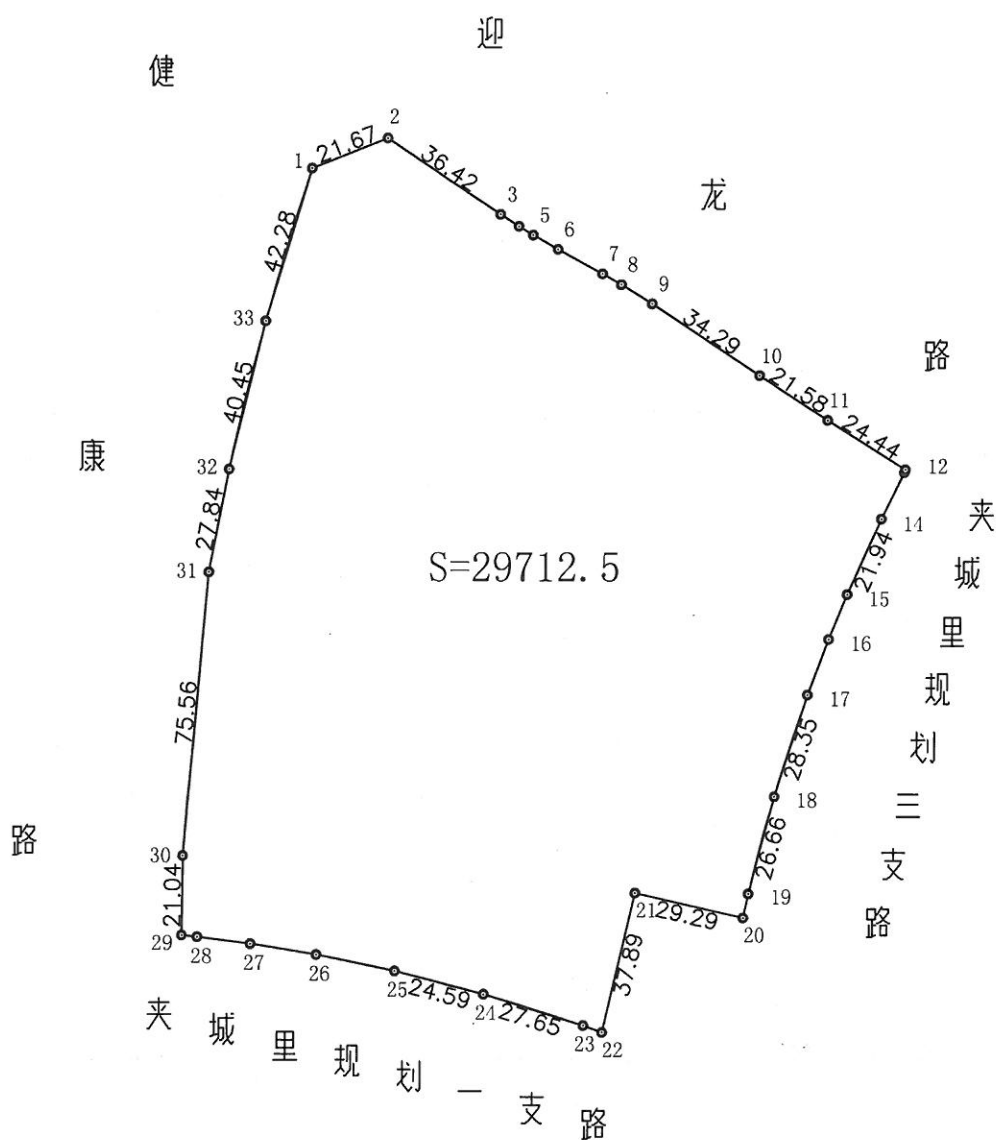

单位：m

锡南测(2023)第006号

无锡市梁溪城市投资发展集团有限公司 夹城里B地块用地图

北

制图日期：2023年7月12日
审核日期：2023年7月12日

1:2000

制图者：陈曦
审核者：周嘉俊